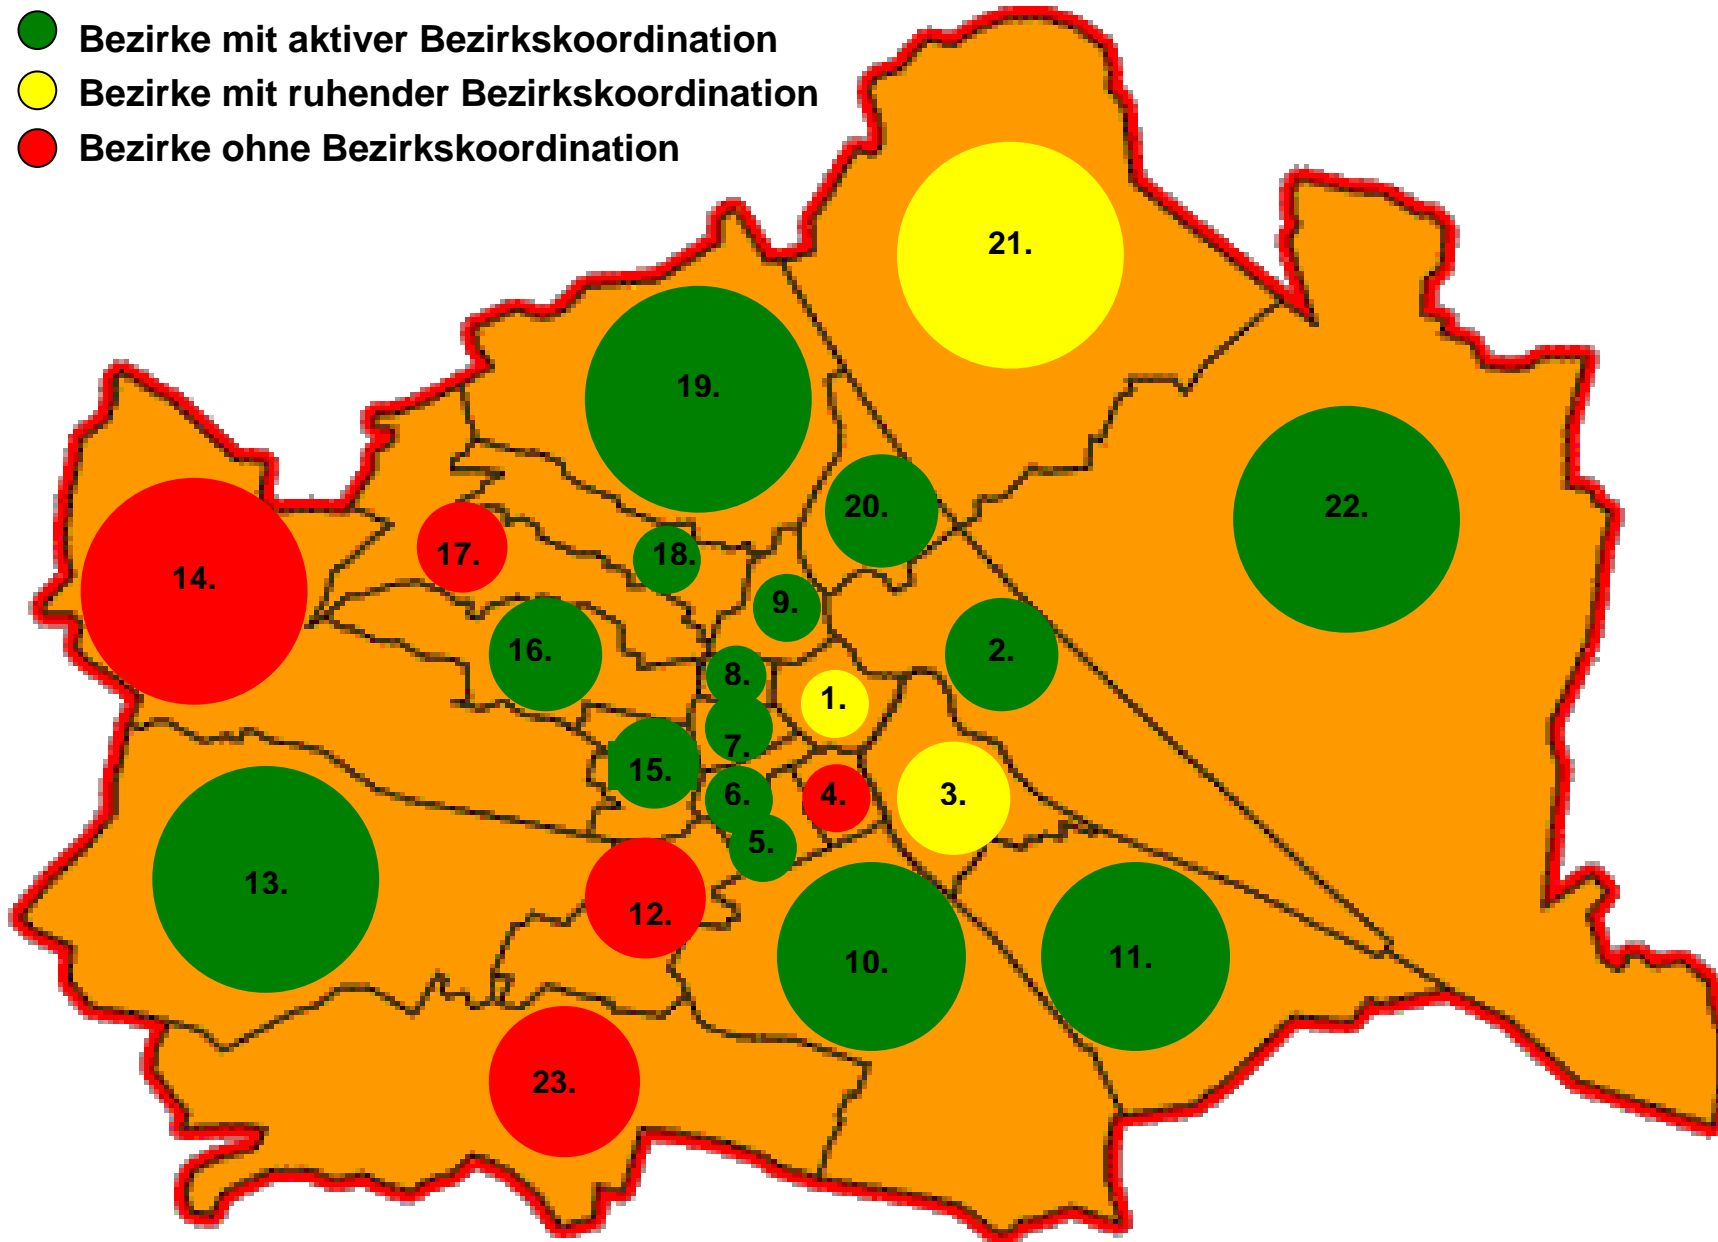

# Bezirkskoordination (BK) des WLP

- Bezirke mit aktiver Bezirkskoordination
- Bezirke mit ruhender Bezirkskoordination
- Bezirke ohne Bezirkskoordination

## ÖBVP / WLP

Mitglieder: 888

Praxen: 904

in Bezirken:

1.	60
2.	54
3.	71
4.	39
5.	28
6.	44
7.	67
8.	46
9.	77
10.	14
11.	5
12.	36
13.	55
14.	47
15.	20
16.	27
17.	29
18.	59
19.	45
20.	12
21.	19
22.	30
23.	20